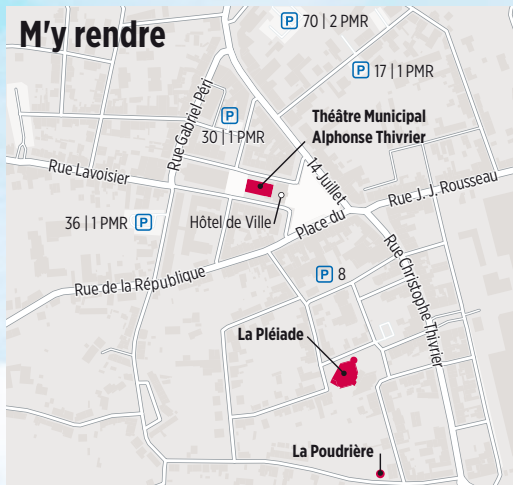

M'y rendre

+ 120 places de stationnement en centre-ville + 7 places PMR

Billetterie et réservations spectacles au théâtre

1. Vente au guichet

Compte tenu de la jauge réduite, les réservations sont fortement conseillées, même pour les concerts gratuits.

Ouverture au public : Accès billetterie à l'Hôtel de Ville, place du 14 Juillet le jeudi de 13h30 à 17h30, le vendredi de 8h30 à 12h et les soirs de spectacle au guichet du Théâtre Municipal Alphonse Thivrier (selon les disponibilités).

La billetterie est ouverte une demi-heure avant le début de la représentation.

2. Points de vente extérieurs

Magasins : Auchan, Carrefour, Leclerc, Espace Culturel Leclerc, Cultura, Cora, Fnac.

3. En ligne sur internet

www.commentry.fr via Billetweb, France Billet et Ticketnet.

Tarifs réduits

Des tarifs réduits peuvent être proposés aux demandeurs d'emploi, aux moins de 16 ans, aux étudiants (sur présentation d'un justificatif), aux groupes de 10 personnes et plus, aux bénéficiaires "Culture du cœur" et aux porteurs de la carte "fan du crédit mutuel massif central". Voir modalités au point billetterie ou par mail : agora@ville-commentry.fr

Pass' Temps **1€**

Tous les spectacles à 1€ ! Sous conditions
Renseignements auprès du CCAS – Tél : 04 70 09 70 70
22 avenue Marx Dormoy, 03600 Commentry

La Pléiade : réservations

Les réservations sont obligatoires. Elles sont prises soit sur place, soit par téléphone au 04 70 64 40 60 : les mardis et jeudis de 14h à 18h et les mercredis, vendredis et samedis de 9h30 à 12h et de 14h à 18h.